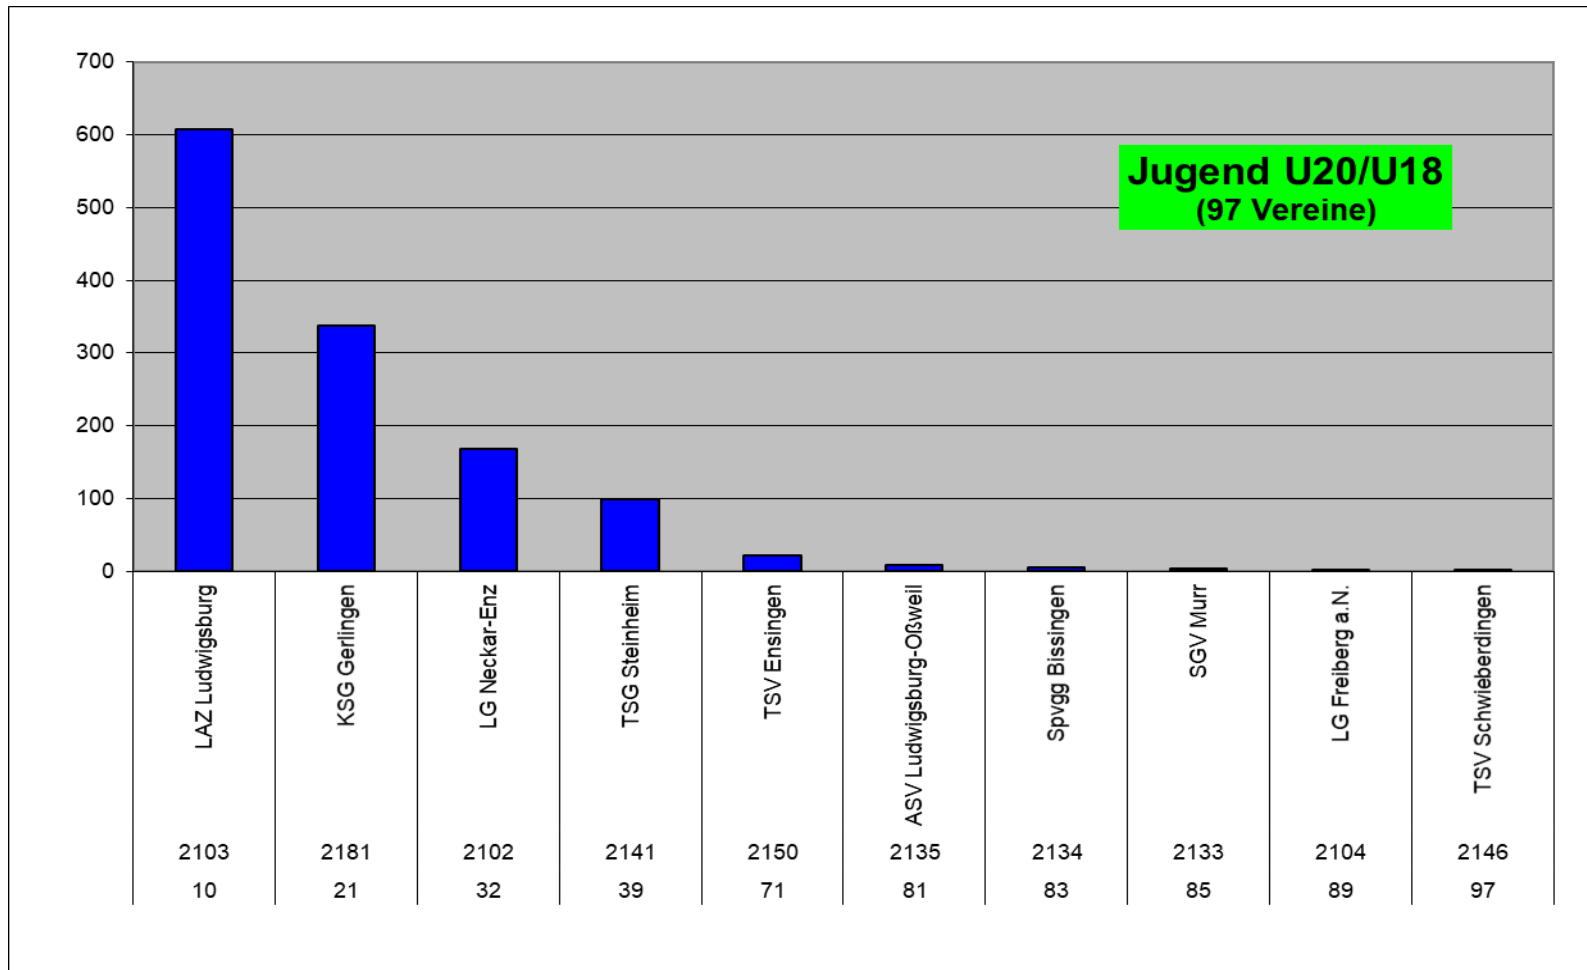

KREISTAG, 2021

ausgefallen

Bericht der Kreisvorsitzenden

2

□ Vereinsgesamtwertung

- Erstellt von WLV-Statistiker Jürgen Rünzler

- Platzierungen in der WLV-Bestenliste

- Platz 1: 30 Punkte

- ...

- Platz 30: 1 Punkt

- Bei weniger Athleten pro Disziplin entsprechend weniger Punkte

Bericht der Kreisvorsitzenden

Bericht der Kreisvorsitzenden

Bericht der Kreisvorsitzenden

6

Kreis Ludwigsburg - Auswertungen

Bericht der Kreisvorsitzenden

7

Bericht der Kreisvorsitzenden

Bericht der Kreisvorsitzenden

Bericht der Kreisvorsitzenden

Bericht der Kreisvorsitzenden

- Bestandserhebung WLSB
 - Ermittlung der Mitgliederzahlen je Sportart pro Verein
- WLV ermittelt Leichtathleten pro Kreis / pro Verein
 - Finanzielle Unterstützung des Verbands durch den WLSB ist abhängig von Mitgliederzahlen!
 - Ohne diese Unterstützung kann der WLV und damit auch der Kreis seine Arbeit nicht erledigen!