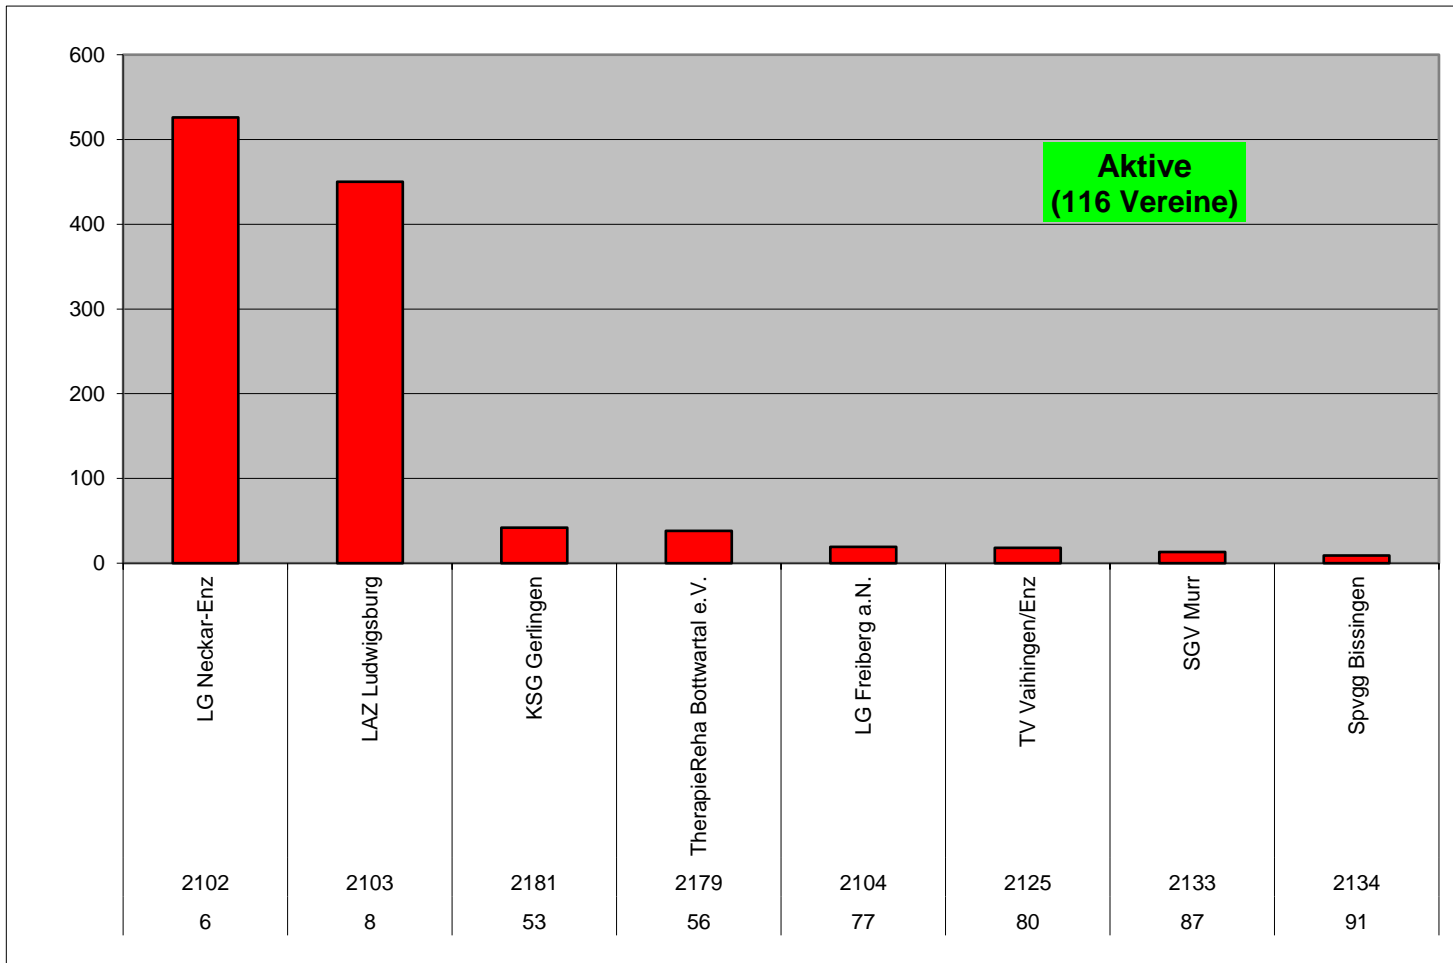

KREISTAG, 2021

ausgefallen

Bericht der Kreisvorsitzenden

2

□ Vereinsgesamtwertung

- Erstellt von WLV-Statistiker Jürgen Rünzler

- Platzierungen in der WLV-Bestenliste

- Platz 1: 30 Punkte

- ...

- Platz 30: 1 Punkt

- Bei weniger Athleten pro Disziplin entsprechend weniger Punkte

Bericht der Kreisvorsitzenden

Bericht der Kreisvorsitzenden

Bericht der Kreisvorsitzenden

6

Kreis Ludwigsburg - Auswertungen

Bericht der Kreisvorsitzenden

7

Bericht der Kreisvorsitzenden

Bericht der Kreisvorsitzenden

Bericht der Kreisvorsitzenden

Bericht der Kreisvorsitzenden

- Bestandserhebung WLSB
 - Ermittlung der Mitgliederzahlen je Sportart pro Verein
- WLV ermittelt Leichtathleten pro Kreis / pro Verein
 - Finanzielle Unterstützung des Verbands durch den WLSB ist abhängig von Mitgliederzahlen!
 - Ohne diese Unterstützung kann der WLV und damit auch der Kreis seine Arbeit nicht erledigen!

Bericht der Kreisvorsitzenden

Kreis Ludwigsburg - Auswertungen

Bericht der Kreisvorsitzenden

13

Zuwächse / Abgänge 2019 -> 2020

Bericht der Kreisvorsitzenden

Kreis Ludwigsburg - Auswertungen

Bericht der Kreisvorsitzenden