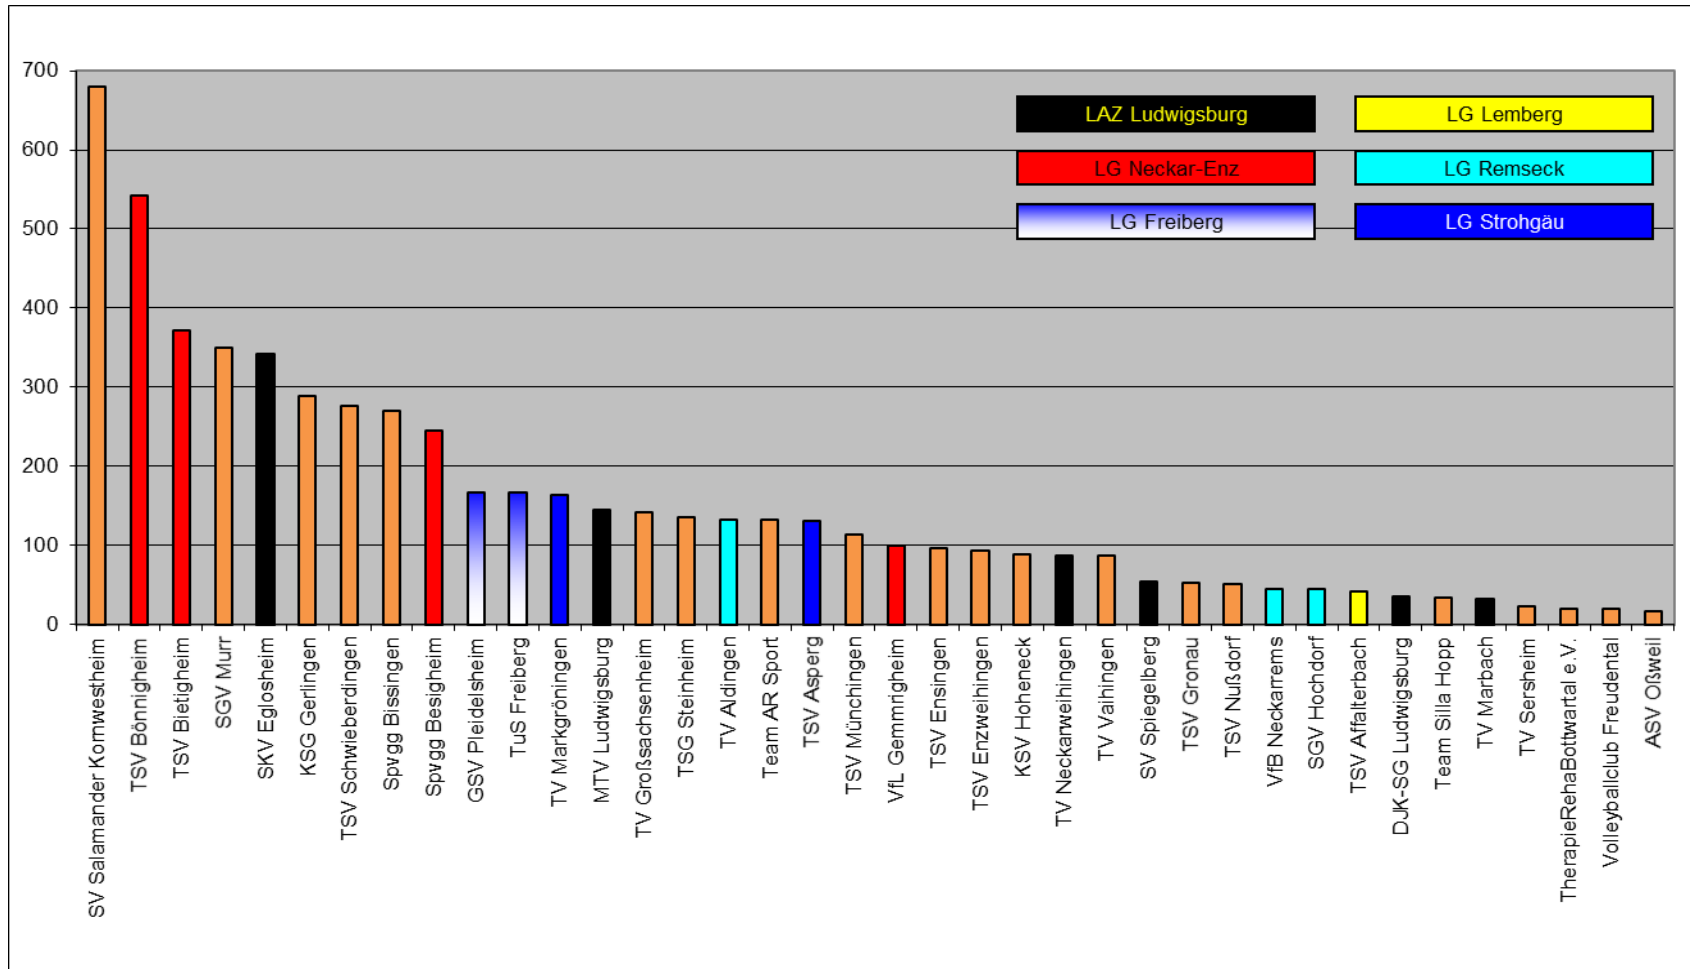

Bericht der Kreisvorsitzenden

7

Bericht der Kreisvorsitzenden

Bericht der Kreisvorsitzenden

Bericht der Kreisvorsitzenden

Bericht der Kreisvorsitzenden

- Bestandserhebung WLSB
 - Ermittlung der Mitgliederzahlen je Sportart pro Verein
- WLV ermittelt Leichtathleten pro Kreis / pro Verein
 - Finanzielle Unterstützung des Verbands durch den WLSB ist abhängig von Mitgliederzahlen!
 - Ohne diese Unterstützung kann der WLV und damit auch der Kreis seine Arbeit nicht erledigen!

Bericht der Kreisvorsitzenden

Kreis Ludwigsburg - Auswertungen

Bericht der Kreisvorsitzenden

13

Zuwächse / Abgänge 2019 -> 2020

Bericht der Kreisvorsitzenden

Kreis Ludwigsburg - Auswertungen

Bericht der Kreisvorsitzenden

15

Kreis Ludwigsburg - Auswertungen

- Meldet Eure Mitglieder ! Jeder einzelne zählt!
- Mein Wunsch aus 2009:
 - Wir stoppen den Abwärtstrend und haben 2010/2011/2012/201x wieder > 9.000 Mitglieder!
wird sich wohl nicht mehr erfüllen, aber:
- Der Kreis Ludwigsburg ist und bleibt in Württemberg unter den Top 3
 - ➔ von 2011 bis 2017 sogar Top 2!
 - ➔ **Aktuelles Ziel:**
>8.000 Mitglieder wieder erreichen und halten!