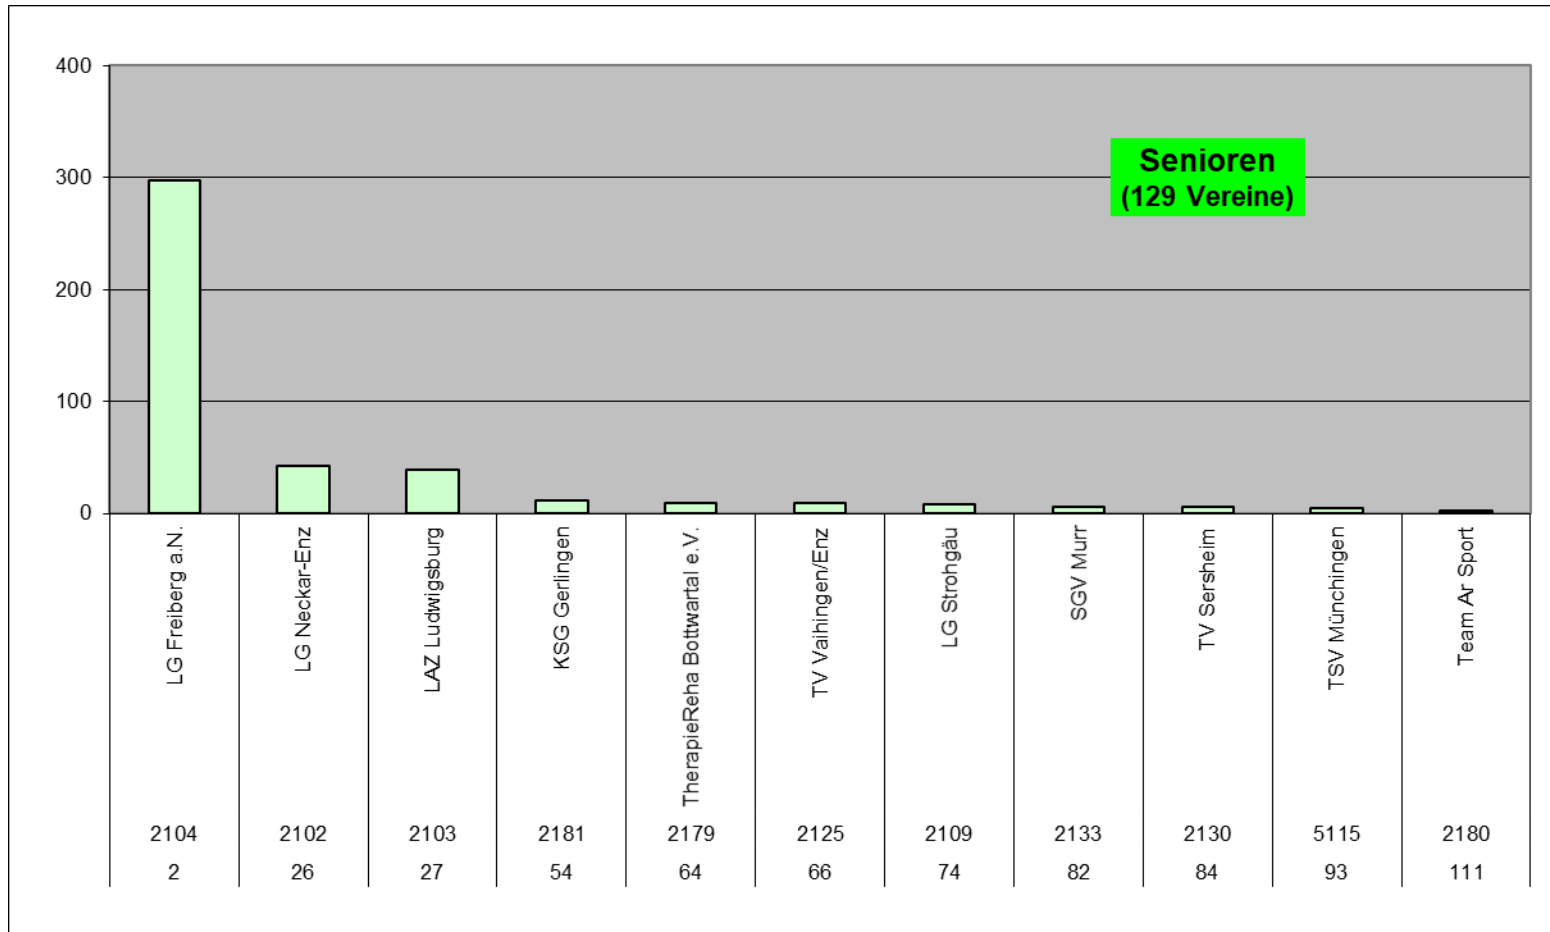

Bericht der Kreisvorsitzenden

7

Bericht der Kreisvorsitzenden

Bericht der Kreisvorsitzenden

Bericht der Kreisvorsitzenden

Bericht der Kreisvorsitzenden

- Bestandserhebung WLSB
 - Ermittlung der Mitgliederzahlen je Sportart pro Verein
- WLV ermittelt Leichtathleten pro Kreis / pro Verein
 - Finanzielle Unterstützung des Verbands durch den WLSB ist abhängig von Mitgliederzahlen!
 - Ohne diese Unterstützung kann der WLV und damit auch der Kreis seine Arbeit nicht erledigen!

Bericht der Kreisvorsitzenden

Kreis Ludwigsburg - Auswertungen

Bericht der Kreisvorsitzenden

13

Zuwächse / Abgänge 2019 -> 2020

Bericht der Kreisvorsitzenden

Kreis Ludwigsburg - Auswertungen

Bericht der Kreisvorsitzenden