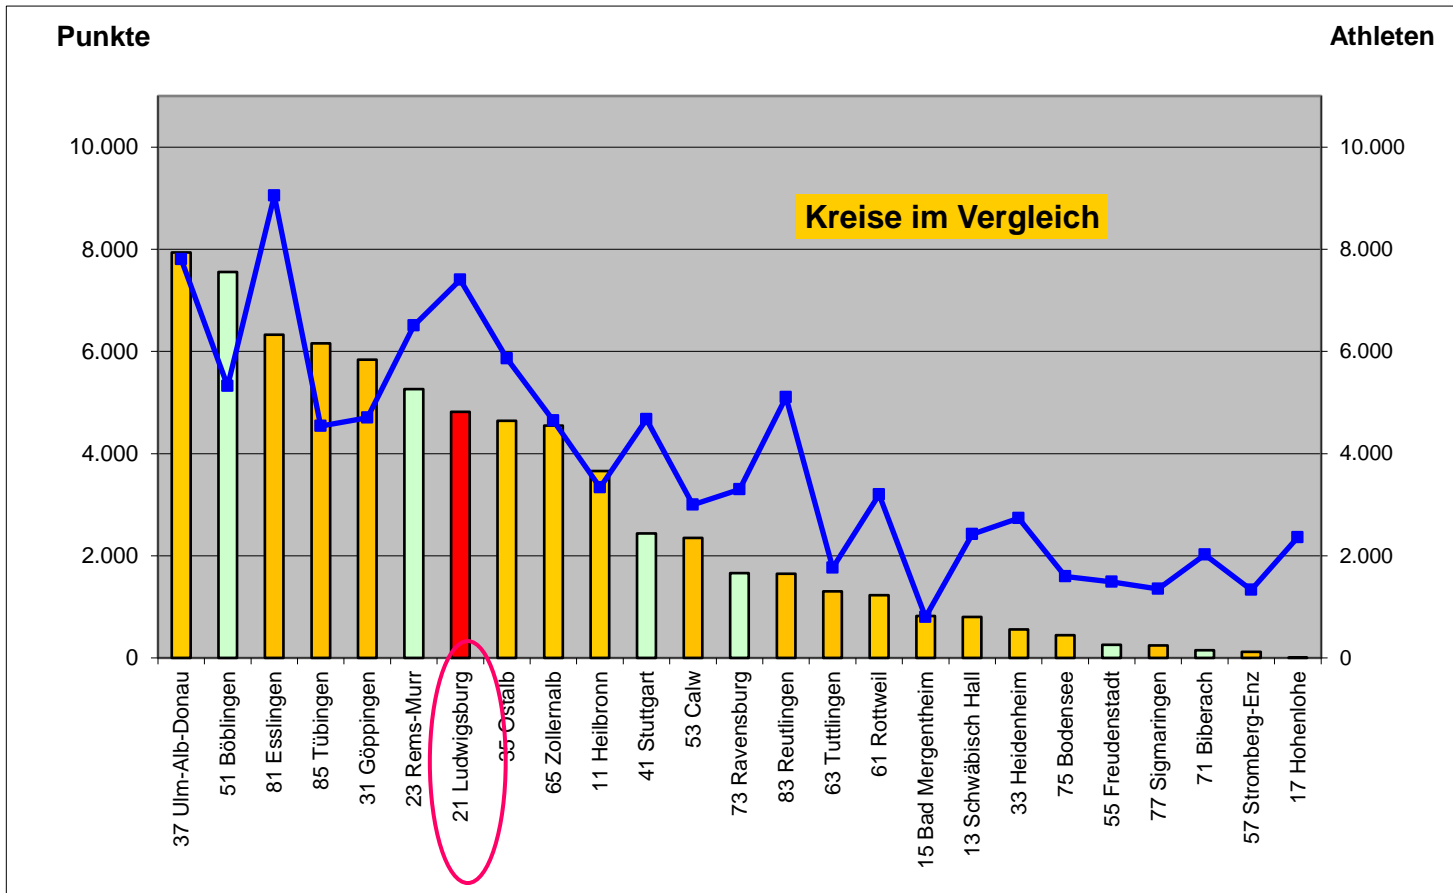

KREISTAG, 2021

ausgefallen

Bericht der Kreisvorsitzenden

2

□ Vereinsgesamtwertung

- Erstellt von WLV-Statistiker Jürgen Rünzler

- Platzierungen in der WLV-Bestenliste

- Platz 1: 30 Punkte

- ...

- Platz 30: 1 Punkt

- Bei weniger Athleten pro Disziplin entsprechend weniger Punkte

Bericht der Kreisvorsitzenden

Bericht der Kreisvorsitzenden

Bericht der Kreisvorsitzenden

6

Kreis Ludwigsburg - Auswertungen

Bericht der Kreisvorsitzenden

7

Bericht der Kreisvorsitzenden

Bericht der Kreisvorsitzenden

Bericht der Kreisvorsitzenden

Bericht der Kreisvorsitzenden

- Bestandserhebung WLSB
 - Ermittlung der Mitgliederzahlen je Sportart pro Verein
- WLV ermittelt Leichtathleten pro Kreis / pro Verein
 - Finanzielle Unterstützung des Verbands durch den WLSB ist abhängig von Mitgliederzahlen!
 - Ohne diese Unterstützung kann der WLV und damit auch der Kreis seine Arbeit nicht erledigen!

Bericht der Kreisvorsitzenden

Kreis Ludwigsburg - Auswertungen

Bericht der Kreisvorsitzenden

13

Zuwächse / Abgänge 2019 -> 2020

Bericht der Kreisvorsitzenden

Kreis Ludwigsburg - Auswertungen

Bericht der Kreisvorsitzenden