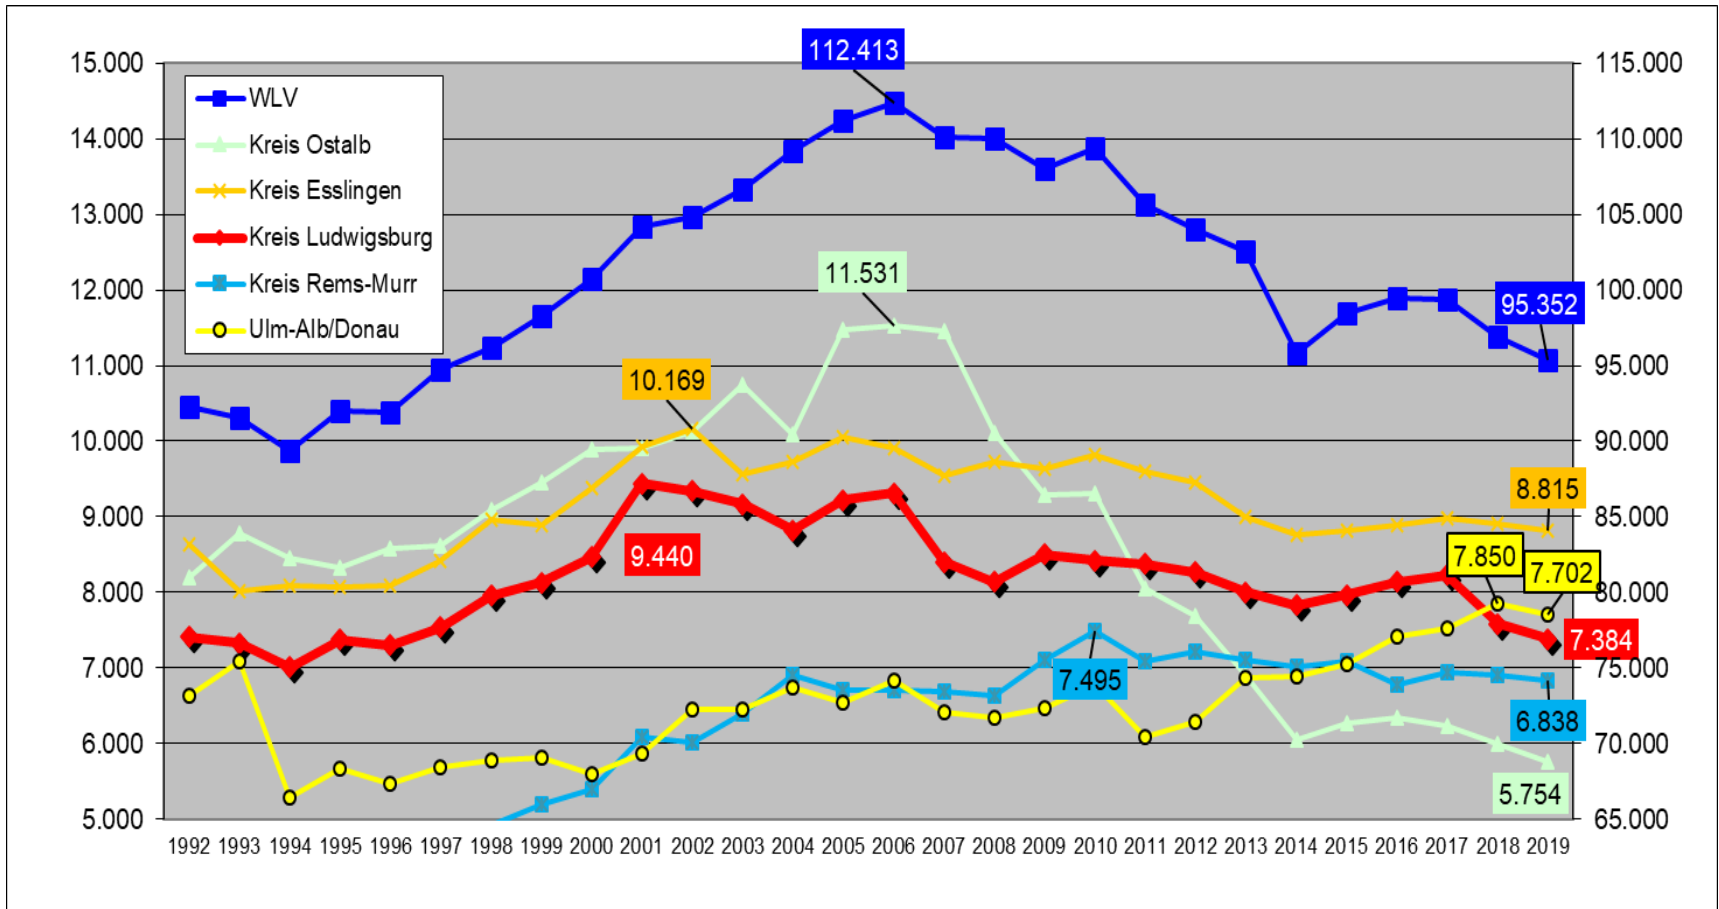

KREISTAG, 2021

ausgefallen

Bericht der Kreisvorsitzenden

2

□ Vereinsgesamtwertung

- Erstellt von WLV-Statistiker Jürgen Rünzler

- Platzierungen in der WLV-Bestenliste

- Platz 1: 30 Punkte

- ...

- Platz 30: 1 Punkt

- Bei weniger Athleten pro Disziplin entsprechend weniger Punkte

Bericht der Kreisvorsitzenden

Bericht der Kreisvorsitzenden

Bericht der Kreisvorsitzenden

6

Kreis Ludwigsburg - Auswertungen

Bericht der Kreisvorsitzenden

7

Bericht der Kreisvorsitzenden

Bericht der Kreisvorsitzenden

Bericht der Kreisvorsitzenden

Bericht der Kreisvorsitzenden

- Bestandserhebung WLSB
 - Ermittlung der Mitgliederzahlen je Sportart pro Verein
- WLV ermittelt Leichtathleten pro Kreis / pro Verein
 - Finanzielle Unterstützung des Verbands durch den WLSB ist abhängig von Mitgliederzahlen!
 - Ohne diese Unterstützung kann der WLV und damit auch der Kreis seine Arbeit nicht erledigen!

Bericht der Kreisvorsitzenden

Kreis Ludwigsburg - Auswertungen

Bericht der Kreisvorsitzenden

13

Zuwächse / Abgänge 2019 -> 2020

Bericht der Kreisvorsitzenden

Kreis Ludwigsburg - Auswertungen

Bericht der Kreisvorsitzenden