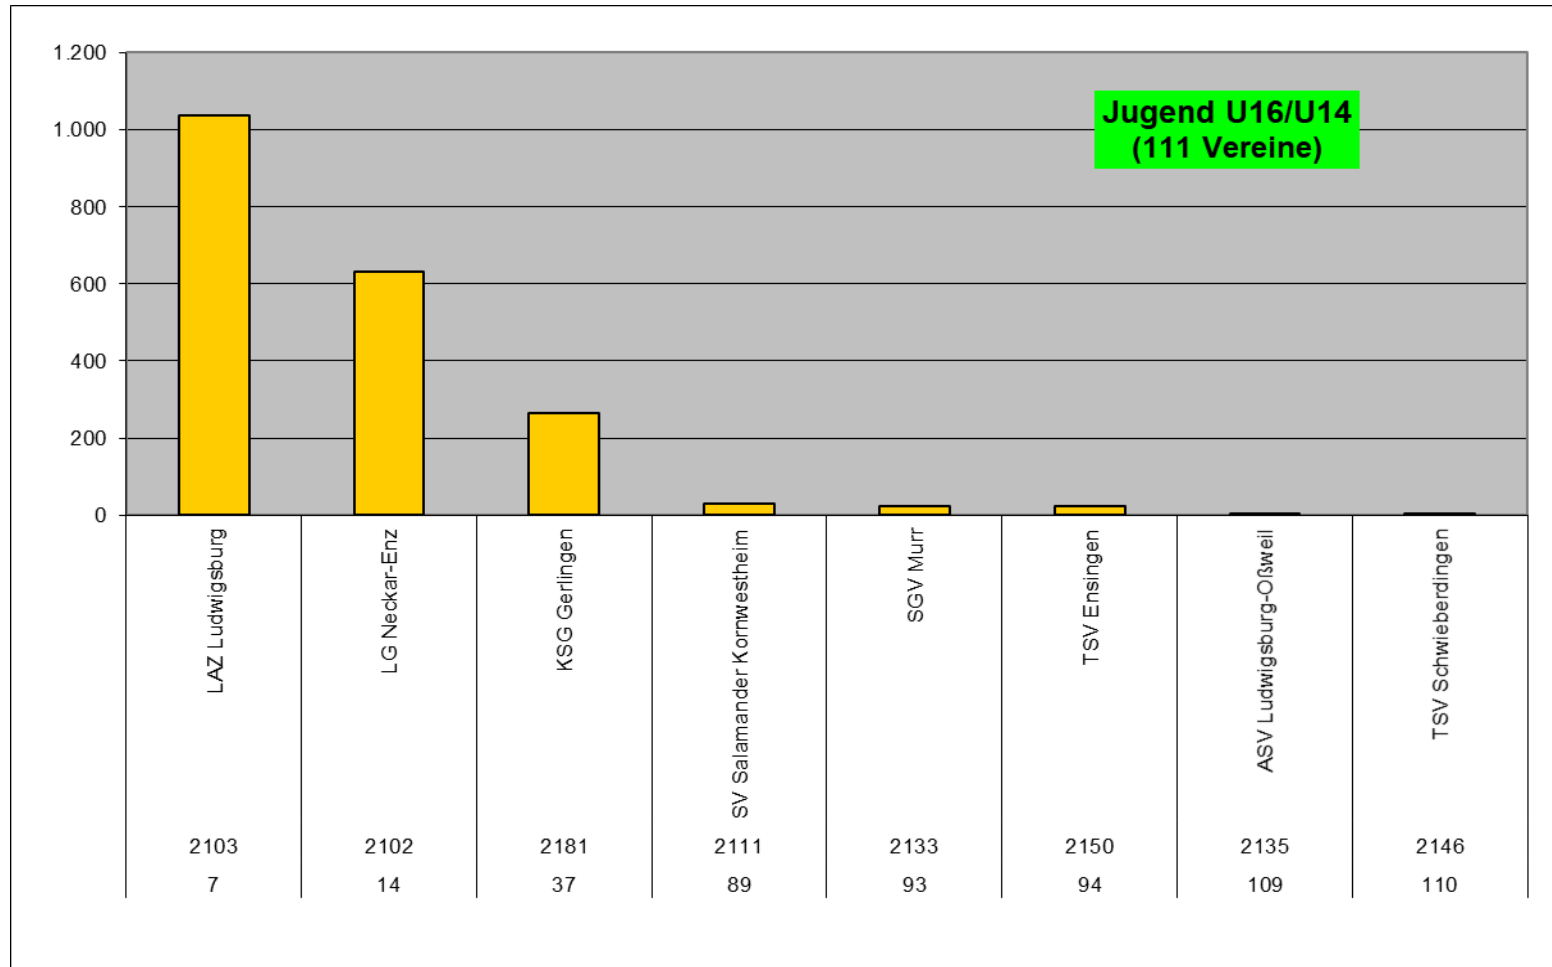

KREISTAG, 2021

ausgefallen

Bericht der Kreisvorsitzenden

2

□ Vereinsgesamtwertung

- Erstellt von WLV-Statistiker Jürgen Rünzler

- Platzierungen in der WLV-Bestenliste

- Platz 1: 30 Punkte

- ...

- Platz 30: 1 Punkt

- Bei weniger Athleten pro Disziplin entsprechend weniger Punkte

Bericht der Kreisvorsitzenden

Bericht der Kreisvorsitzenden

Bericht der Kreisvorsitzenden

6

Kreis Ludwigsburg - Auswertungen

Bericht der Kreisvorsitzenden

7

Bericht der Kreisvorsitzenden

Bericht der Kreisvorsitzenden

Bericht der Kreisvorsitzenden

Bericht der Kreisvorsitzenden

- Bestandserhebung WLSB
 - Ermittlung der Mitgliederzahlen je Sportart pro Verein
- WLV ermittelt Leichtathleten pro Kreis / pro Verein
 - Finanzielle Unterstützung des Verbands durch den WLSB ist abhängig von Mitgliederzahlen!
 - Ohne diese Unterstützung kann der WLV und damit auch der Kreis seine Arbeit nicht erledigen!

Bericht der Kreisvorsitzenden

Kreis Ludwigsburg - Auswertungen

Bericht der Kreisvorsitzenden

13

Zuwächse / Abgänge 2019 -> 2020

Bericht der Kreisvorsitzenden

Kreis Ludwigsburg - Auswertungen

Bericht der Kreisvorsitzenden