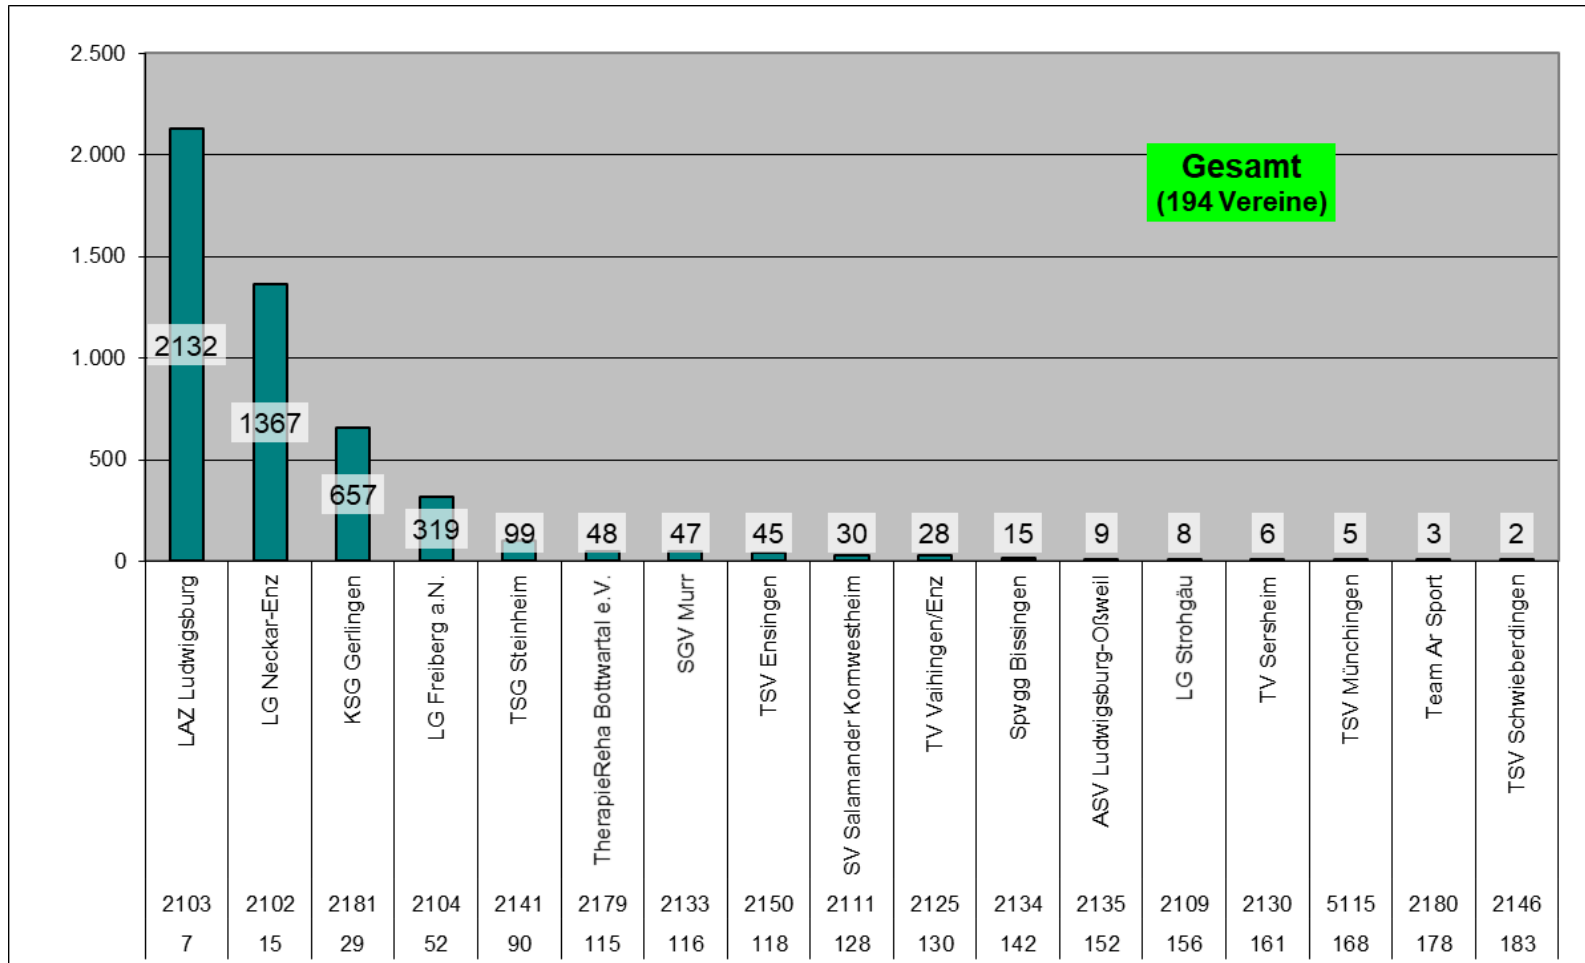

KREISTAG, 2021

ausgefallen

Bericht der Kreisvorsitzenden

2

□ Vereinsgesamtwertung

- Erstellt von WLV-Statistiker Jürgen Rünzler

- Platzierungen in der WLV-Bestenliste

- Platz 1: 30 Punkte

- ...

- Platz 30: 1 Punkt

- Bei weniger Athleten pro Disziplin entsprechend weniger Punkte

Bericht der Kreisvorsitzenden

Bericht der Kreisvorsitzenden

Bericht der Kreisvorsitzenden

6

Kreis Ludwigsburg - Auswertungen

Bericht der Kreisvorsitzenden

7

Bericht der Kreisvorsitzenden

Bericht der Kreisvorsitzenden

Bericht der Kreisvorsitzenden

Bericht der Kreisvorsitzenden

- Bestandserhebung WLSB
 - Ermittlung der Mitgliederzahlen je Sportart pro Verein
- WLV ermittelt Leichtathleten pro Kreis / pro Verein
 - Finanzielle Unterstützung des Verbands durch den WLSB ist abhängig von Mitgliederzahlen!
 - Ohne diese Unterstützung kann der WLV und damit auch der Kreis seine Arbeit nicht erledigen!