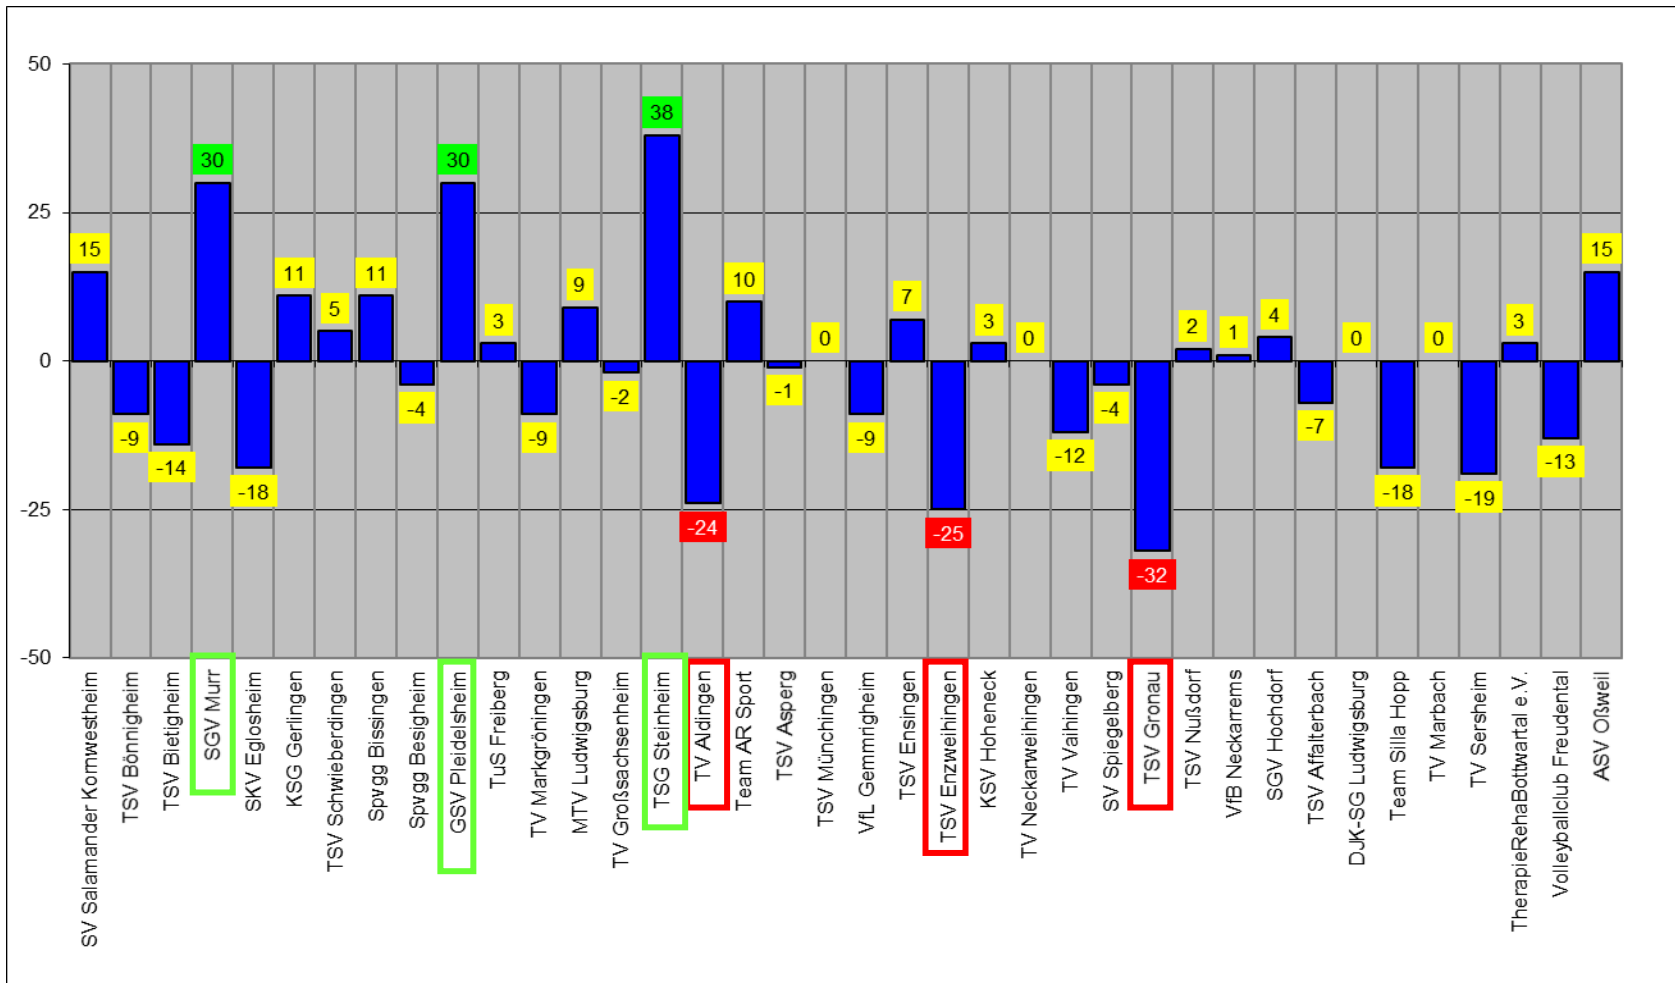

Bericht der Kreisvorsitzenden

7

Bericht der Kreisvorsitzenden

Bericht der Kreisvorsitzenden

Bericht der Kreisvorsitzenden

Bericht der Kreisvorsitzenden

- Bestandserhebung WLSB
 - Ermittlung der Mitgliederzahlen je Sportart pro Verein
- WLV ermittelt Leichtathleten pro Kreis / pro Verein
 - Finanzielle Unterstützung des Verbands durch den WLSB ist abhängig von Mitgliederzahlen!
 - Ohne diese Unterstützung kann der WLV und damit auch der Kreis seine Arbeit nicht erledigen!

Bericht der Kreisvorsitzenden

Kreis Ludwigsburg - Auswertungen

Bericht der Kreisvorsitzenden

13

Zuwächse / Abgänge 2019 -> 2020

Bericht der Kreisvorsitzenden

Kreis Ludwigsburg - Auswertungen

Bericht der Kreisvorsitzenden

15

Kreis Ludwigsburg - Auswertungen

- Meldet Eure Mitglieder ! Jeder einzelne zählt!
- Mein Wunsch aus 2009:
 - Wir stoppen den Abwärtstrend und haben 2010/2011/2012/201x wieder > 9.000 Mitglieder!
wird sich wohl nicht mehr erfüllen, aber:
- Der Kreis Ludwigsburg ist und bleibt in Württemberg unter den Top 3
 - ➔ von 2011 bis 2017 sogar Top 2!
 - ➔ **Aktuelles Ziel:**
>8.000 Mitglieder wieder erreichen und halten!