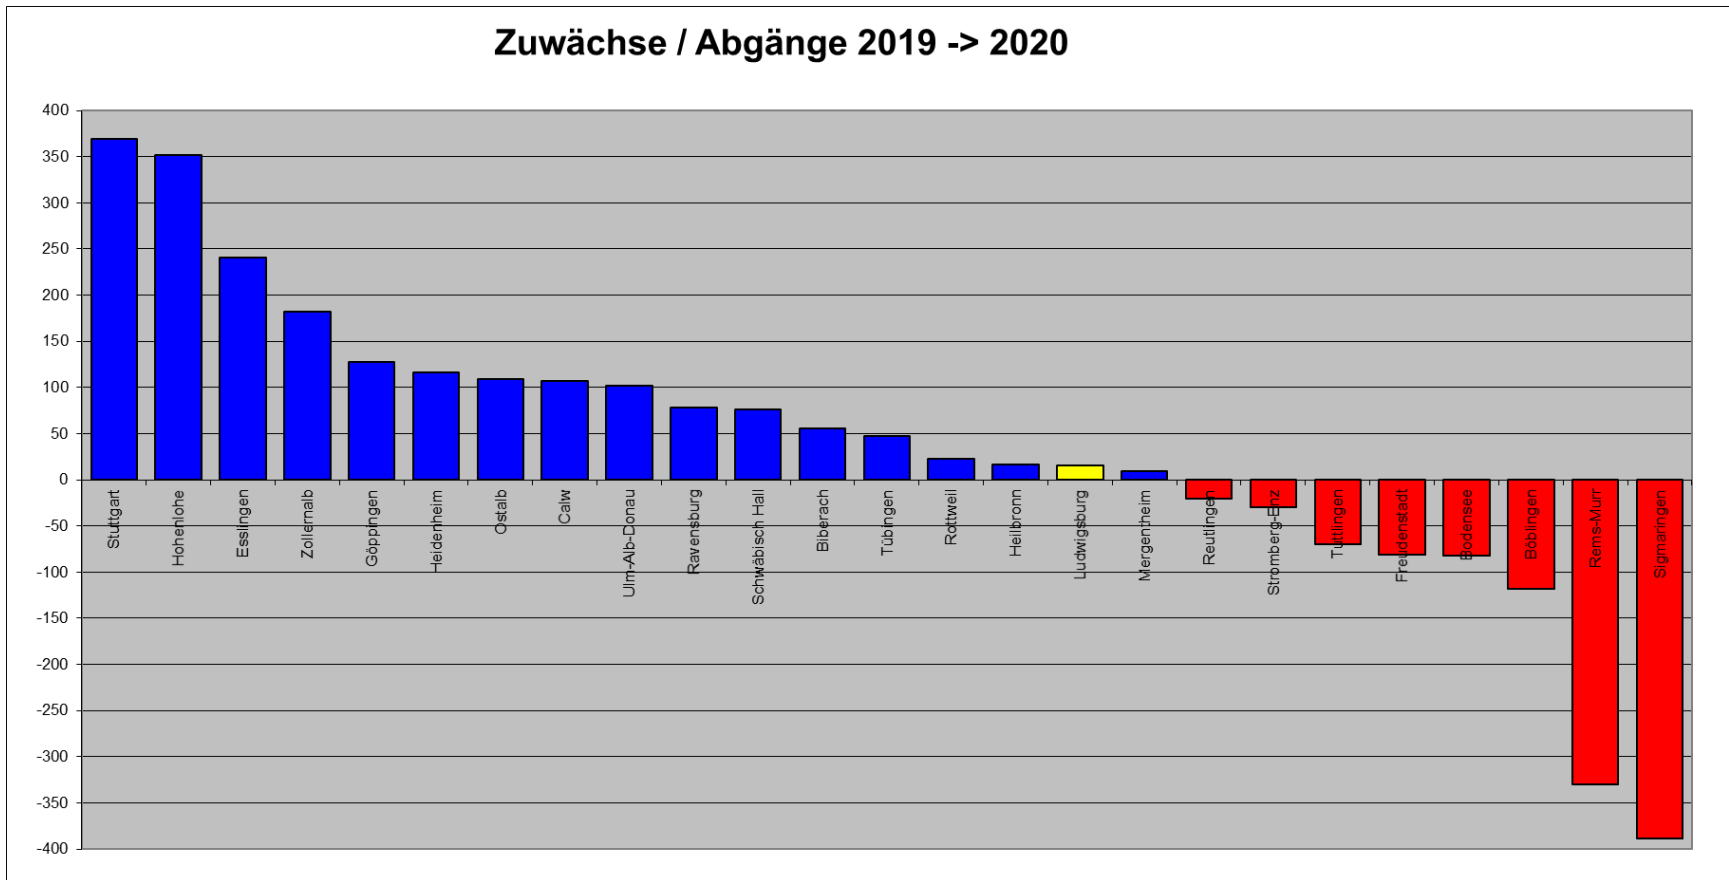

Bericht der Kreisvorsitzenden

7

Bericht der Kreisvorsitzenden

Bericht der Kreisvorsitzenden

Bericht der Kreisvorsitzenden

Bericht der Kreisvorsitzenden

- Bestandserhebung WLSB
 - Ermittlung der Mitgliederzahlen je Sportart pro Verein
- WLV ermittelt Leichtathleten pro Kreis / pro Verein
 - Finanzielle Unterstützung des Verbands durch den WLSB ist abhängig von Mitgliederzahlen!
 - Ohne diese Unterstützung kann der WLV und damit auch der Kreis seine Arbeit nicht erledigen!

Bericht der Kreisvorsitzenden

Kreis Ludwigsburg - Auswertungen

Bericht der Kreisvorsitzenden

13

Zuwächse / Abgänge 2019 -> 2020

Bericht der Kreisvorsitzenden

Kreis Ludwigsburg - Auswertungen

Bericht der Kreisvorsitzenden

15

Kreis Ludwigsburg - Auswertungen

- Meldet Eure Mitglieder ! Jeder einzelne zählt!
- Mein Wunsch aus 2009:
 - Wir stoppen den Abwärtstrend und haben 2010/2011/2012/201x wieder > 9.000 Mitglieder!
wird sich wohl nicht mehr erfüllen, aber:
- Der Kreis Ludwigsburg ist und bleibt in Württemberg unter den Top 3
 - ➔ von 2011 bis 2017 sogar Top 2!
 - ➔ **Aktuelles Ziel:**
>8.000 Mitglieder wieder erreichen und halten!